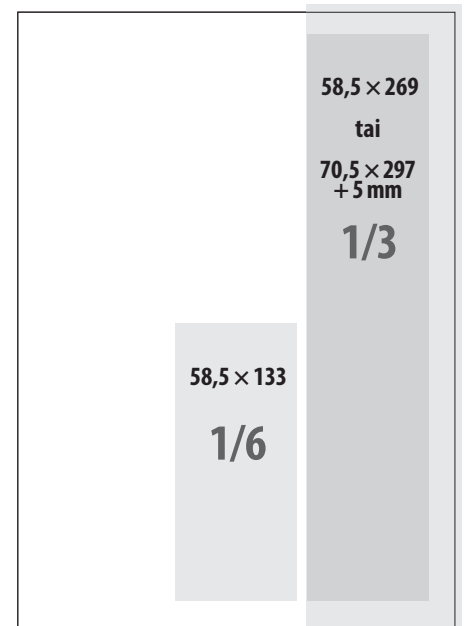

ILMESTYMISAIKATAULU

Numero	Teemat	Materiaalipäivä	Ilmestymispäivä
1/2015	Pihaelämää talven keskellä	2.12. 2014	2.1. 2015
2/2015	Sipulikukat aloittavat kevään	11.2. 2015	5.3. 2015
3/2015	Puutarha puhkeaa kukkaan	8.4. 2015	30.4. 2015
4/2015	Helteinen kesäloma	27.5. 2015	18.6. 2015
5/2015	Hyvän mielen puutarha	22.7. 2015	13.8. 2015
6/2015	Tunnelmallinen juhlakausi	16.9. 2015	15.10. 2015
1/2016		2.12. 2015	31.12. 2015

ILMOITUSHINNAT Alv 0%

Koko	mm	ilmoitushinta €
Aukeama	420 × 297 + 5 mm (leikkuuvara)	4350
Kokosivu	210 × 297 + 5 mm	2550
Takakansi	210 × 265 + 5 mm	2850
1/2 vaaka	184 × 133 tai 210 × 148 + 5 mm	1500
1/2 pysty	89,5 × 269 tai 102 × 297 + 5 mm	1500
1/3 pysty	58,5 × 269 tai 70,5 × 297 + 5 mm	1125
1/4 vaaka	184 × 66	900
1/4 pysty	89,5 × 133	900
1/6	58,5 × 133	675
1/8	184 × 33	600
Palveluhakemisto yksi moduuli 40 x 60, sarjana		100

Liitteet tarjousten perusteella

ILMOITUSKOOT