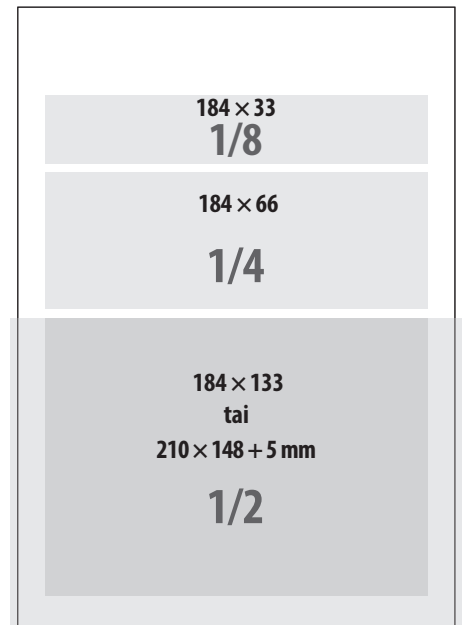

ILMESTYMISAIKATAULU

Numero	Teemat	Materiaalipäivä	Ilmestymispäivä
1/2015	Pihaelämää talven keskellä	2.12. 2014	2.1. 2015
2/2015	Sipulikukat aloittavat kevään	11.2. 2015	5.3. 2015
3/2015	Puutarha puhkeaa kukkaan	8.4. 2015	30.4. 2015
4/2015	Helteinen kesäloma	27.5. 2015	18.6. 2015
5/2015	Hyvän mielen puutarha	22.7. 2015	13.8. 2015
6/2015	Tunnelmallinen juhlakausi	16.9. 2015	15.10. 2015
1/2016		2.12. 2015	31.12. 2015

ILMOITUSHINNAT Alv 0%

Koko	mm	ilmoitushinta €
Aukeama	420 × 297 + 5 mm (leikkuuvara)	4350
Kokosivu	210 × 297 + 5 mm	2550
Takakansi	210 × 265 + 5 mm	2850
1/2 vaaka	184 × 133 tai 210 × 148 + 5 mm	1500
1/2 pysty	89,5 × 269 tai 102 × 297 + 5 mm	1500
1/3 pysty	58,5 × 269 tai 70,5 × 297 + 5 mm	1125
1/4 vaaka	184 × 66	900
1/4 pysty	89,5 × 133	900
1/6	58,5 × 133	675
1/8	184 × 33	600
Palveluhakemisto yksi moduuli 40 x 60, sarjana		100

Liitteet tarjousten perusteella

ILMOITUSKOOT