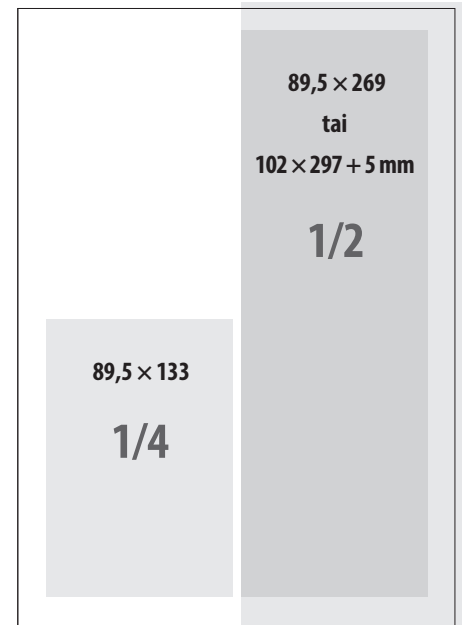

ILMESTYMISAIKATAULU

Numero	Teemat	Materiaalipäivä	Ilmestymispäivä
1/2015	Pihaelämää talven keskellä	2.12. 2014	2.1. 2015
2/2015	Sipulikukat aloittavat kevään	11.2. 2015	5.3. 2015
3/2015	Puutarha puhkeaa kukkaan	8.4. 2015	30.4. 2015
4/2015	Helteinen kesäloma	27.5. 2015	18.6. 2015
5/2015	Hyvän mielen puutarha	22.7. 2015	13.8. 2015
6/2015	Tunnelmallinen juhlakausi	16.9. 2015	15.10. 2015
1/2016		2.12. 2015	31.12. 2015

ILMOITUSHINNAT Alv 0%

Koko	mm	ilmoitushinta €
Aukeama	420 × 297 + 5 mm (leikkuuvara)	4350
Kokosivu	210 × 297 + 5 mm	2550
Takakansi	210 × 265 + 5 mm	2850
1/2 vaaka	184 × 133 tai 210 × 148 + 5 mm	1500
1/2 pysty	89,5 × 269 tai 102 × 297 + 5 mm	1500
1/3 pysty	58,5 × 269 tai 70,5 × 297 + 5 mm	1125
1/4 vaaka	184 × 66	900
1/4 pysty	89,5 × 133	900
1/6	58,5 × 133	675
1/8	184 × 33	600
Palveluhakemisto yksi moduuli 40 x 60, sarjana		100

Liitteet tarjousten perusteella

ILMOITUSKOOT